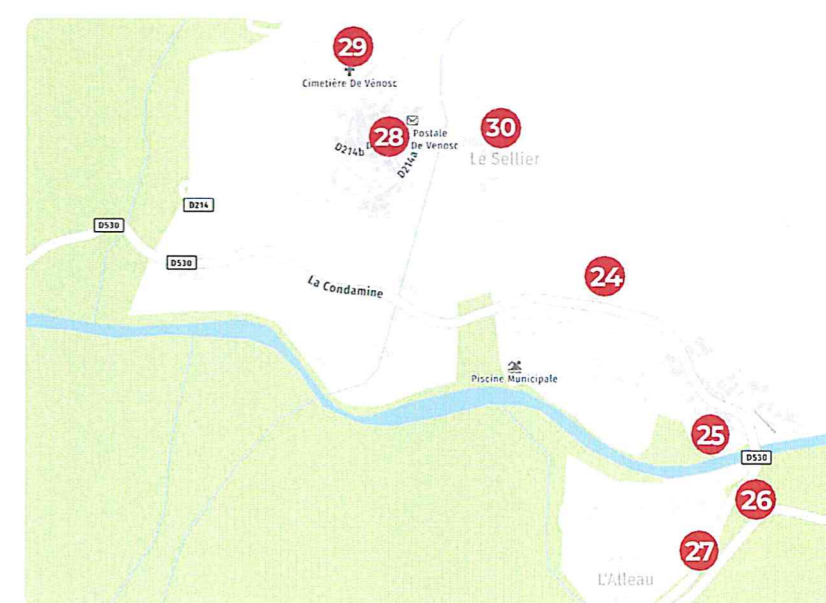

Les sites de COMPOSTAGES

RECYCLING SITES

Mont de Lans

- Aire de Jeux / Playground 14
- Cinéma / Cinéma 15
- Docteurs / Doctors 16
- Musées / Museums 17
- Office de Tourisme / Tourism Office 18
- Pharmacie / Pharmacy 19
- Immeuble Alba / Les 2 Alpes 1
- Crèche - Garderie / Les 2 Alpes 2
- Immeuble Montana / Les 2 Alpes 3
- Derrière école Alpe de Venosc / Les 2 Alpes 4
- Proche guichet Ski Pass du diable / Les 2 Alpes 5
- Face Hôtel Adret rue de la sea / Les 2 Alpes 6
- Immeuble le Sud rue du Cairou / Les 2 Alpes 7
- Sortie parking Le Lautaret 1800 / Les 2 Alpes 8
- Face au Juke box bar / Les 2 Alpes 9
- H. Village club du soleil 1800 / Les 2 Alpes 10
- Av. de la Muzelle à coté mur d'escalade / Les 2 Alpes 11
- Av. de la Muzelle parking DDE / Les 2 Alpes 12
- Petit plan face immeuble Alpina / Les 2 Alpes 13

- Les Arcades 1800 Coté Jam Session / Les 2 Alpes 14
- ZAC Les Balcons du Soleil / Les 2 Alpes 15
- Proche de Boris Burger / Les 2 Alpes 16
- Rue du Fartail face chapelle St-Claude / Les 2 Alpes 17
- A coté immeuble Les Vallons / Les 2 Alpes 18
- Proche aire de jeux rue des Sagnes / Les 2 Alpes 19
- Parking les Alpages rue du Glaciers / Les 2 Alpes 20
- Proche du cimetière / Mont de Lans 21
- Proche de l'école / Mont de Lans 22
- Proche du service technique / Bons 23
- Face immeuble Le Refuge / Venosc 24
- A coté molok camping / Venosc 25
- Derrière molok de l'Alleau / Venosc 26
- Devant molok camping Cascade / Venosc 27
- Jardin intersection à coté molok / Venosc 28
- Proche du cimetière / Venosc 29
- Place du Sellier / Venosc 30
- Ougiers / Venosc 31
- Danchère / Venosc 32
- Les Gauchoirs / Venosc 33

Venosc